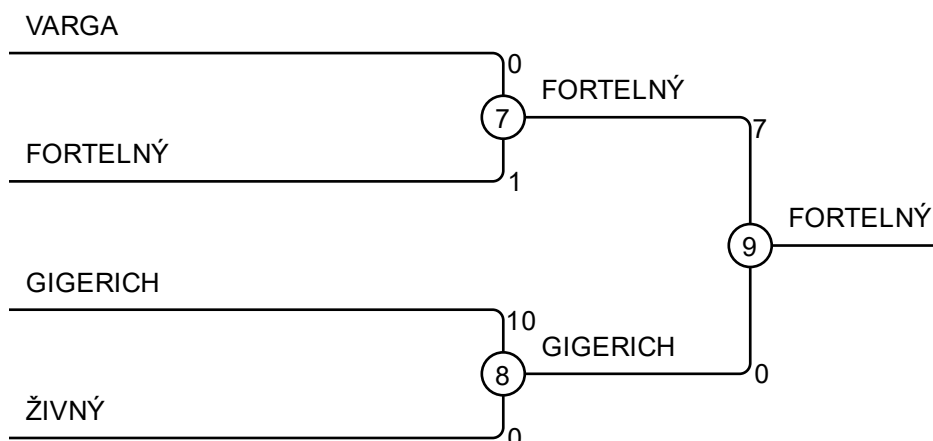

Zápas A

Zápas	Bílý	Modrý	Výsledek	Čas
1	Benjamin VARGA	Matyáš STEHLÍK	10 - 0	1:02
3	Benjamin VARGA	Matyáš ŽIVNÝ	7 - 0	2:00
5	Matyáš STEHLÍK	Matyáš ŽIVNÝ	0 - 10	0:40

Závodníci B

#	Jméno	Klub	4	5	6	Wins	Pts	Místo
4	Vojtěch GIGERICH	Šk. Bojových Sportů Břeclav		1	10	2	11	1
5	Lukáš FORTELNÝ	Tělocvičná jednota Sokol Jihlava	0		10	1	10	2
6	Filip BAREŠ	DDM JK Chlumeck nad Cidloňov z.s.	0	0		0	0	3

Zápas B

Zápas	Bílý	Modrý	Výsledek	Čas
2	Vojtěch GIGERICH	Lukáš FORTELNÝ	1 - 0	3:00
4	Vojtěch GIGERICH	Filip BAREŠ	10 - 0	1:45
6	Lukáš FORTELNÝ	Filip BAREŠ	10 - 0	1:09

Výsledky

Místo.	Jméno
1	Lukáš FORTELNÝ Tělocvičná jednota Sokol Jihlava
2	Vojtěch GIGERICH Šk. Bojových Sportů Břeclav
3	Benjamin VARGA Oroszlányi Judo Club
3	Matyáš ŽIVNÝ BeF Home Blansko z.s.