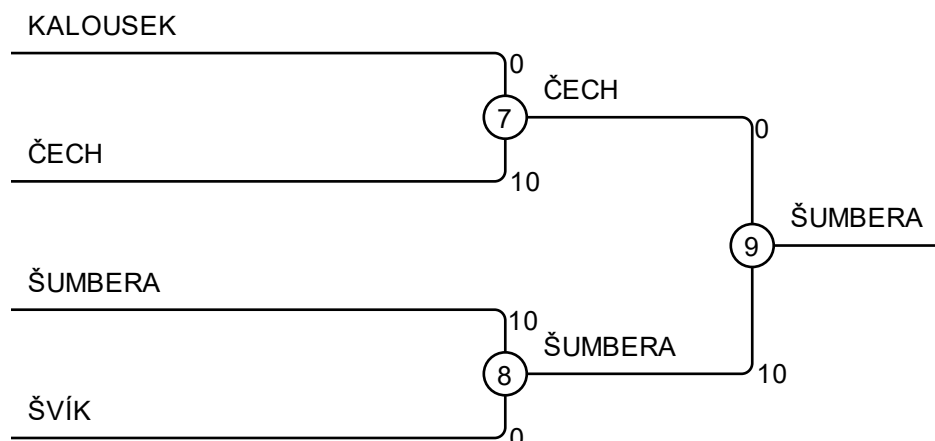

Velká cena Polné 05.10.2024 MU12-29

Závodníci: 6

Závodníci A

#	Jméno	Klub	1	2	3	Wins	Pts	Místo
1	Eliáš BĚLUNEK	Tělocvičná jednota Sokol Jihlava	0	0	0	0	0	3
2	Robin ŠVÍK	Judo klub Jablonec nad Nisou, z.s.	10	10	0	1	10	2
3	Frederik KALOUSEK	JUDO KATA Bmo z.s.	10	10		2	20	1

Zápas A

Zápas	Bílý	Modrý	Výsledek	Čas
1	Eliáš BĚLUNEK	Robin ŠVÍK	0 - 10	0:03
3	Eliáš BĚLUNEK	Frederik KALOUSEK	0 - 10	1:10
5	Robin ŠVÍK	Frederik KALOUSEK	0 - 10	0:07

Závodníci B

#	Jméno	Klub	4	5	6	Wins	Pts	Místo
4	Petr VAIBAR	Orel jednota Židlochovice	0	0	0	0	0	3
5	Vojtěch ČECH	ODDÍL JUDO DOLNÍ KOUNICE z. s.	10	10	0	1	10	2
6	Filip ŠUMBERA	Sportovní klub Jihlava, z.s.	10	10		2	20	1

Zápas B

Zápas	Bílý	Modrý	Výsledek	Čas
2	Petr VAIBAR	Vojtěch ČECH	0 - 10	0:46
4	Petr VAIBAR	Filip ŠUMBERA	0 - 10	0:26
6	Vojtěch ČECH	Filip ŠUMBERA	0 - 10	1:27

Výsledky

Místo.	Jméno
1	Filip ŠUMBERA Sportovní klub Jihlava, z.s.
2	Vojtěch ČECH ODDÍL JUDO DOLNÍ KOUNICE z. s.
3	Frederik KALOUSEK JUDO KATA Bmo z.s.
3	Robin ŠVÍK Judo klub Jablonec nad Nisou, z.s.