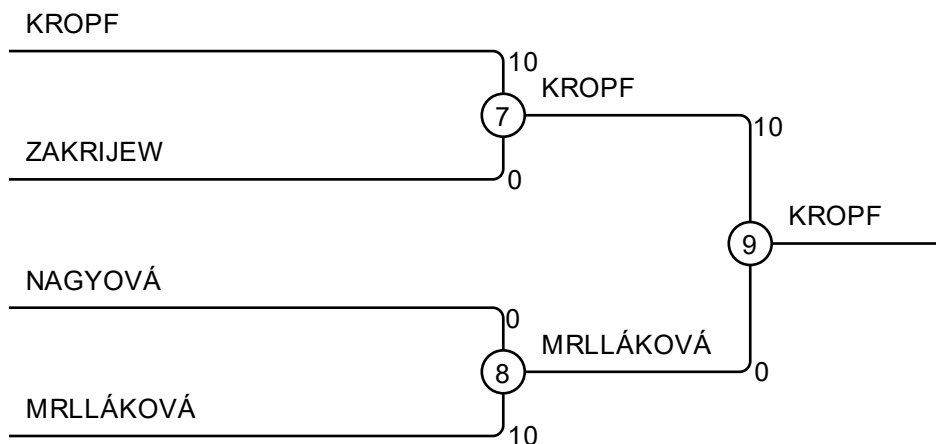

Zápas A

Zápas	Bílý	Modrý	Výsledek	Čas
1	Nela MRLLÁKOVÁ	Rozárie HOLUBÁŘOVÁ	10 - 0	0:29
3	Nela MRLLÁKOVÁ	Leonie KROPF	0 - 10	0:15
5	Rozárie HOLUBÁŘOVÁ	Leonie KROPF	0 - 10	0:31

Závodníci B

#	Jméno	Klub	4	5	6	Wins	Pts	Místo.
4	Viktorie BRÁZDILOVÁ	JUDO KATA Brno z.s.		0	0	0	0	3
5	Jasmin ZAKRIJEV	JC Zeltweg	1		0	1	1	2
6	Sára NAGYOVÁ	JUDO Česká Třebová z.s.	10	10		2	20	1

Zápas B

Zápas	Bílý	Modrý	Výsledek	Čas
2	Viktorie BRÁZDILOVÁ	Jasmin ZAKRIJEV	0 - 1	3:22
4	Viktorie BRÁZDILOVÁ	Sára NAGYOVÁ	0 - 10	0:30
6	Jasmin ZAKRIJEV	Sára NAGYOVÁ	0 - 10	0:47

Výsledky

Místo.	Jméno
1	Leonie KROPF JC Zeltweg
2	Nela MRLLÁKOVÁ ŠK Arkádia Galanta
3	Jasmin ZAKRIJEV JC Zeltweg
3	Sára NAGYOVÁ JUDO Česká Třebová z.s.