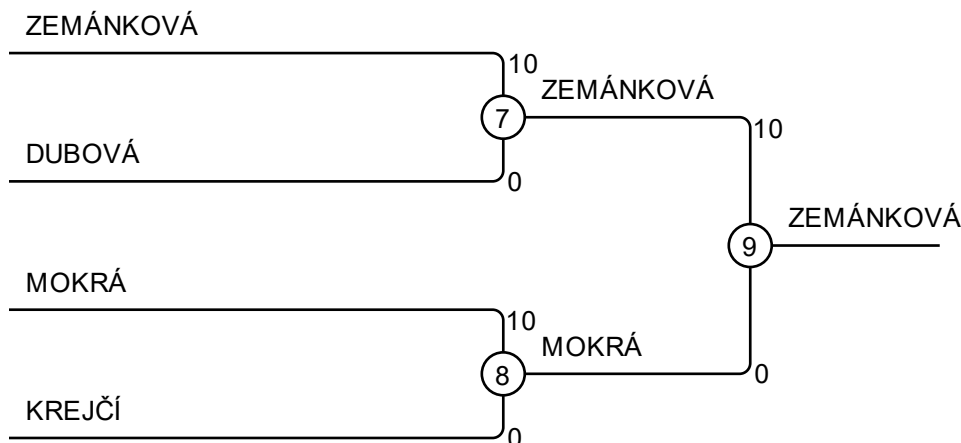

Velká cena Polné 14.10.2023 WU12-40

Závodníci: 6

Závodníci A

#	Jméno	Klub	1	2	3	Wins	Pts	Místo.
1	Žofie KREJČÍ	DDM JK Chlumeck nad Cidlinou z.s.	10	0	0	1	10	2
2	Karolína MIKYSKOVÁ	Judo SK Královo Pole Brno z.s.	0	0	0	0	0	3
3	Elena ZEMÁNKOVÁ	JUDO Uherský Brod, z.s.	10	10	0	2	20	1

Zápas A

Zápas	Bílý	Modrý	Výsledek	Čas
1	Žofie KREJČÍ	Karolína MIKYSKOVÁ	10 - 0	0:12
3	Žofie KREJČÍ	Elena ZEMÁNKOVÁ	0 - 10	0:28
5	Karolína MIKYSKOVÁ	Elena ZEMÁNKOVÁ	0 - 10	0:23

Závodníci B

#	Jméno	Klub	4	5	6	Wins	Pts	Místo.
4	Klára DUBOVÁ	Orel jednota Žďár nad Sázavou	10	0	0	1	10	2
5	Ela ZAPLETALOVÁ	Judo-w restling klub Brno	0	0	0	0	0	3
6	Elisabeth MOKRÁ	Tělocvičná jednota Sokol Žďár	10	0	0	2	11	1

Zápas B

Zápas	Bílý	Modrý	Výsledek	Čas
2	Klára DUBOVÁ	Ela ZAPLETALOVÁ	10 - 0	1:47
4	Klára DUBOVÁ	Elisabeth MOKRÁ	0 - 1	3:00
6	Ela ZAPLETALOVÁ	Elisabeth MOKRÁ	0 - 10	0:47

Výsledky

Místo.	Jméno
1	Elena ZEMÁNKOVÁ JUDO Uherský Brod, z.s.
2	Elisabeth MOKRÁ Tělocvičná jednota Sokol Žďár
3	Klára DUBOVÁ Orel jednota Žďár nad Sázavou
3	Žofie KREJČÍ DDM JK Chlumeck nad Cidlinou z. s.