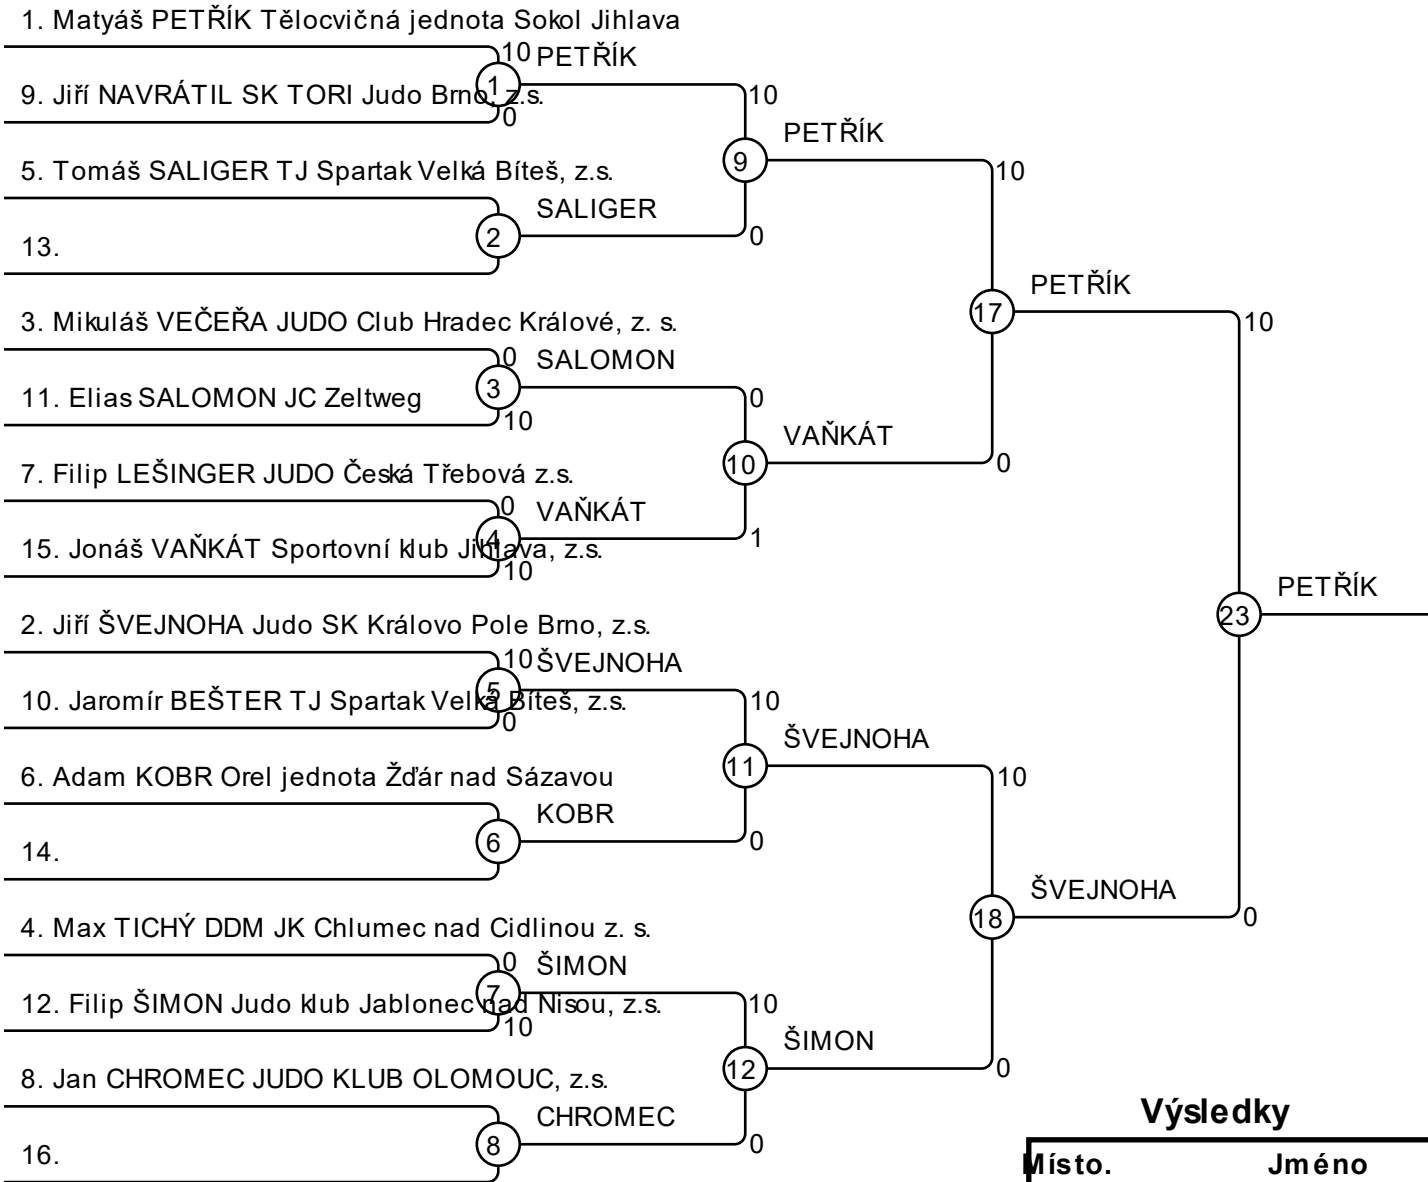

Velká cena Polné 14.10.2023 MU12-42

Závodníci: 13

Výsledky

Místo.	Jméno
1	Matyáš PETŘÍK Tělocvičná jednotka Sokol Jihlava
2	Jiří ŠVEJNOHA Judo SK Královo Pole Bmo, z.s.
3	Filip ŠIMON Judo klub Jablonec nad Nisou, z.s.
3	Jonáš VAŇKÁT Sportovní klub Jihlava, z.s.
5	Elias SALOMON JC Zeltweg
5	Adam KOBR Orel jednota Žďár nad Sázavou
7	Tomáš SALIGER TJ Spartak Velká Bíteš, z.s.
7	Max TICHÝ DDM JK Chlumeč nad Cidlinou z. s.